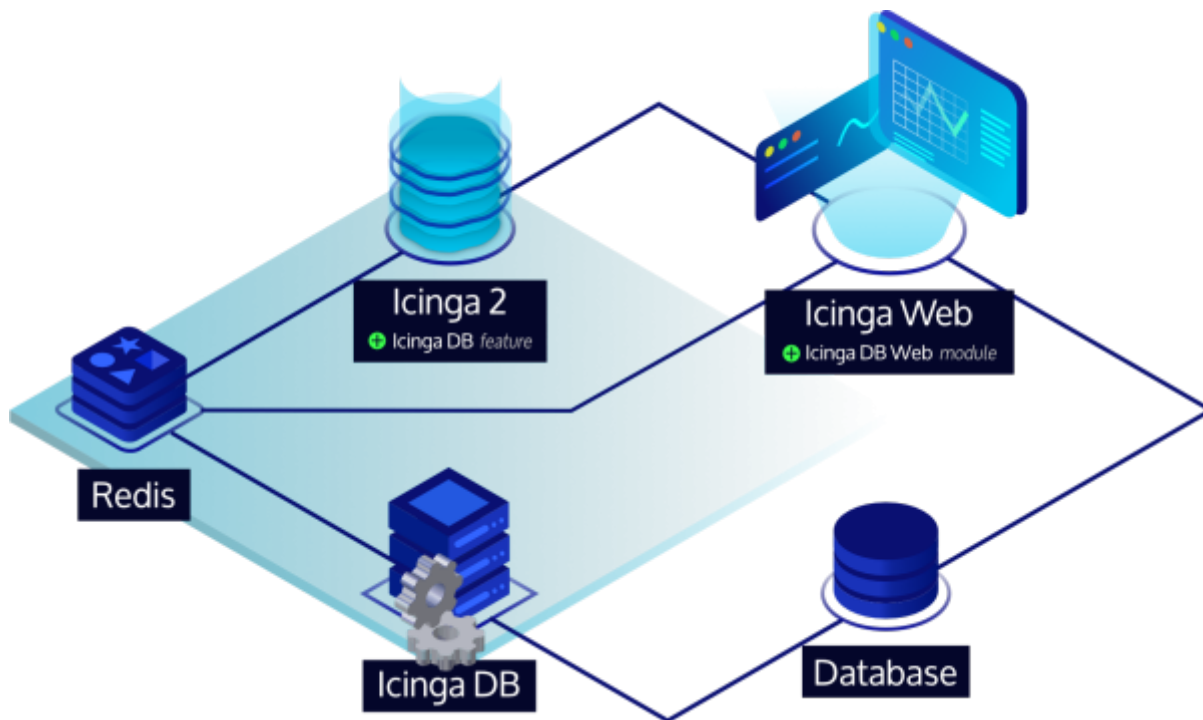

Installation de Icinga

Sources :

<https://icinga.com/docs/icinga-2/snapshot/doc/02-installation/01-Debian/>

Suivre les procédures officiels :

- <https://icinga.com/docs/icinga-2/snapshot/doc/02-installation/01-Debian/>
- <https://icinga.com/docs/icinga-db/latest/doc/02-Installation/03-Debian/#installing-icinga-db-package>
- <https://icinga.com/docs/icinga-db-web/latest/doc/02-Installation/03-Debian/#installing-icinga-db-web-package>

Une fois l'installation terminée, vous arrivez sur une interface management WEB.

Ajout de noeuds

Mes sources

1. <https://icinga.com/docs/icinga-2/snapshot/doc/02-installation/01-Debian/>
2. <https://icinga.com/docs/icinga-db/latest/doc/02-Installation/03-Debian/#installing-icinga-db-package>