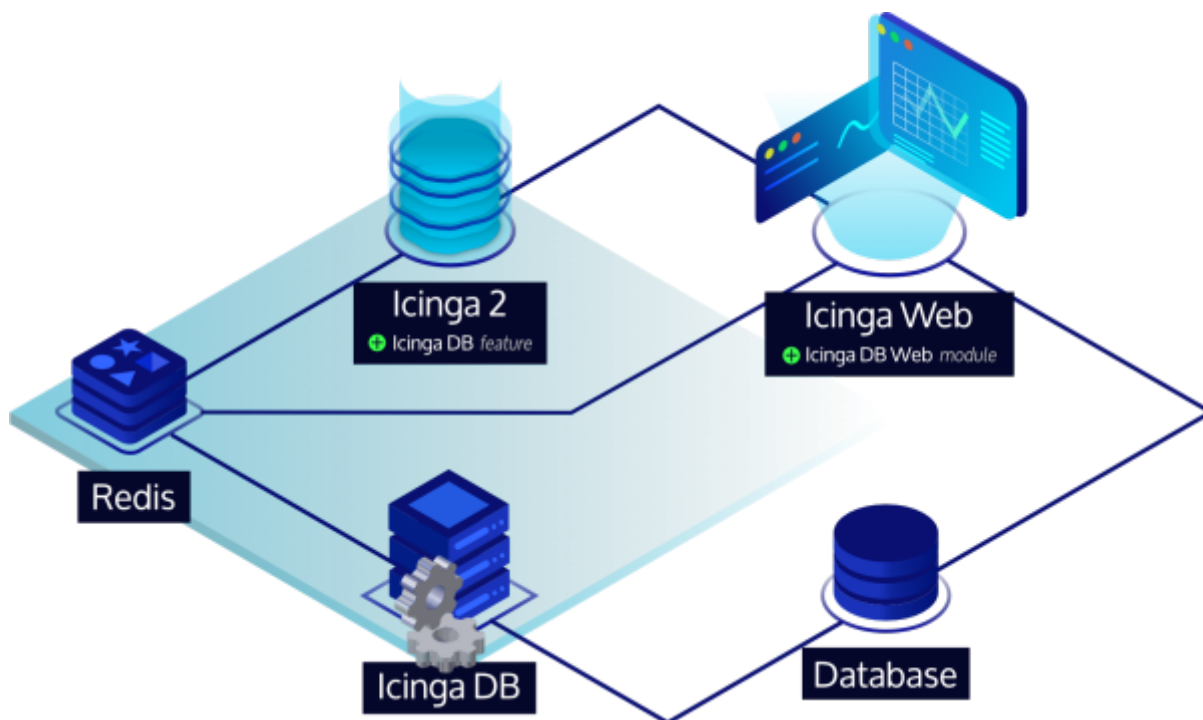

Installation de Icinga

Sources :

<https://icinga.com/docs/icinga-2/snapshot/doc/02-installation/01-Debian/>

Suivre les procédures officiels :

- <https://icinga.com/docs/icinga-2/snapshot/doc/02-installation/01-Debian/>
- <https://icinga.com/docs/icinga-db/latest/doc/02-Installation/03-Debian/#installing-icinga-db-package>
- <https://icinga.com/docs/icinga-db-web/latest/doc/02-Installation/03-Debian/#installing-icinga-db-web-package>

Une fois l'installation terminée, vous arrivez sur une interface management WEB.

Ajout de noeuds

Mes sources

1. <https://icinga.com/docs/icinga-2/snapshot/doc/02-installation/01-Debian/>
2. <https://icinga.com/docs/icinga-db/latest/doc/02-Installation/03-Debian/#installing-icinga-db-package>