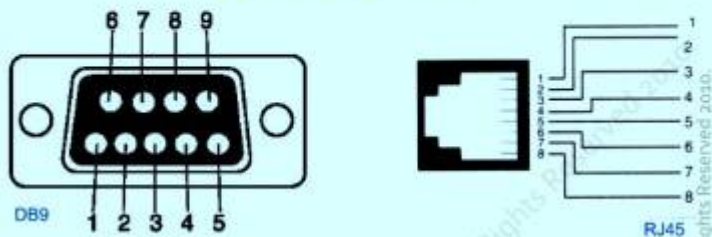

Il est nécessaire d'acheter un câble de la marque Alcatel pour pouvoir communiquer avec le switch.

Voici le schéma du câble :

Alcatel-Lucent Console Cable for OS 6850 & 9800

© Dilnuwan Amaraweera Copyrights © All Rights Reserved 2010.

This one working with Alcatel-Lucent 6850 & 9800 switch

Compte par défaut

Nom d'utilisateur : admin Mot de passe : switch

Vitesse série : 9600 bauds/s

Sources

1. <https://remiflandrois.fr/2018/08/06/switch-alcatel-commandes/>