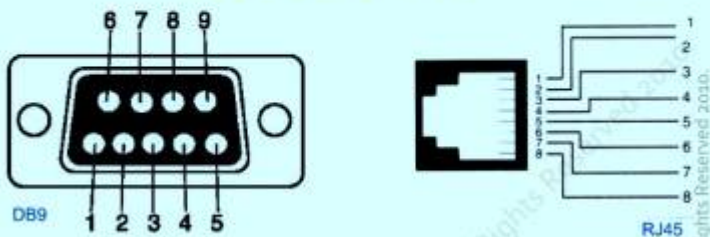

Il est nécessaire d'acheter un câble de la marque Alcatel pour pouvoir communiquer avec le switch.

Voici le schéma du câble :

Alcatel-Lucent Console Cable for OS 6850 & 9800

© Dilnuwan Amaraweera Copyrights © All Rights Reserved 2010.

This one working with Alcatel-Lucent 6850 & 9800 switch

Compte par défaut

Nom d'utilisateur : admin Mot de passe : switch

Vitesse série : 9600 bauds/s

Sources

1. <https://remiflandrois.fr/2018/08/06/switch-alcatel-commandes/>