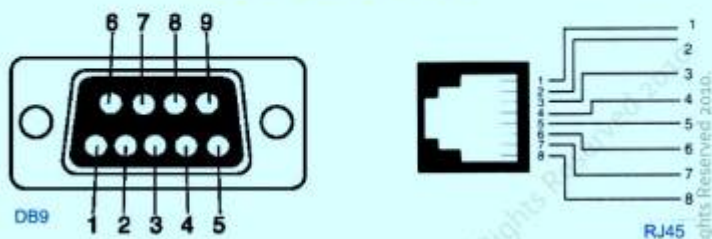

Il est nécessaire d'acheter un câble de la marque Alcatel pour pouvoir communiquer avec le switch.

Voici le schéma du câble :

Alcatel-Lucent Console Cable for OS 6850 & 9800

© Dilnuwan Amaraweera Copyrights © All Rights Reserved 2010.