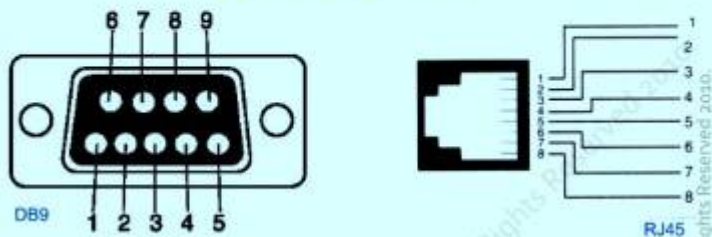

## Connexion par le câble console

Il est nécessaire d'acheter un câble de la marque Alcatel pour pouvoir communiquer avec le switch.

Voici le schéma du câble :