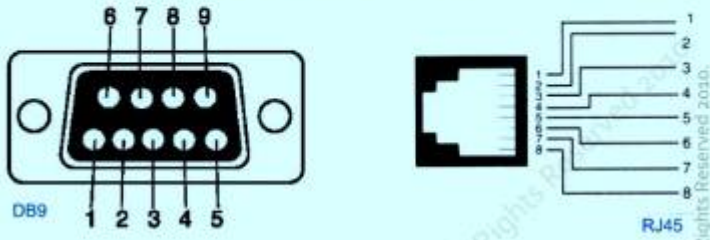

Il est nécessaire d'acheter un câble de la marque Alcatel pour pouvoir communiquer avec le switch.

Voici le schéma du câble (dans le cas d'une reproduction manuelle) :

Alcatel-Lucent Console Cable for OS 6850 & 9800