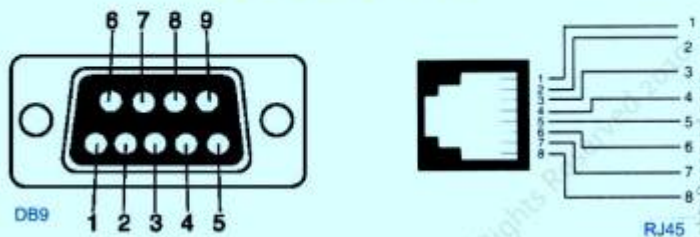

Il est nécessaire d'acheter un câble de la marque Alcatel pour pouvoir communiquer avec le switch.

Voici le schéma du câble (dans le cas d'une reproduction manuelle) :

Alcatel-Lucent Console Cable for OS 6850 & 9800