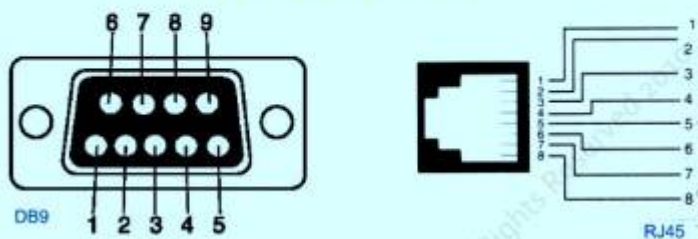

Alcatel-Lucent Console Cable for OS 6850 & 9800

© Dilnuwan Amaraweera Copyrights © All Rights Reserved 2010.