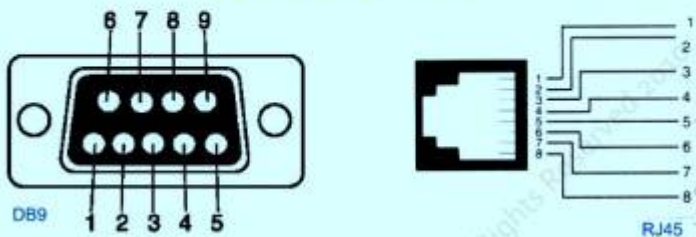

Il est nécessaire d'acheter un câble de la marque Alcatel pour pouvoir communiquer avec le switch.

Voici le schéma du câble (dans le cas d'une reproduction manuelle) :

Alcatel-Lucent Console Cable for OS 6850 & 9800